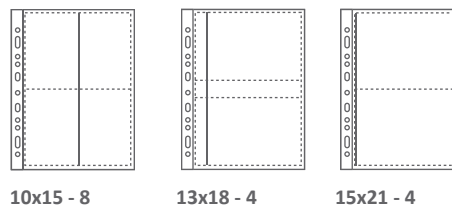

Per proteggere e conservare immagini di diverse dimensioni.

Buste porta fotografie con foratura universale in PP liscio. Dotate di 4 o 8 spazi per la raccolta di fotografie di vari formati.

Protect and preserve pictures of different sizes.

Smooth PP photograph pockets with universal multi-punched holes. With 4 or 8 sections for photographs of various formats.

10x15 - 8

13x18 - 4

15x21 - 4

Colori Colours

Articolo Product	F.to contenuto cm Sheet size	Spazi Compartments	Imballo Packing	Codice Code
ATLA F 10x15- 8	21X29,7 (A4)	8 (10x15 cm)	25 sacchetti da 10 pz.	662501
ATLA F 13x18- 4	21X29,7 (A4)	4 (13x18 cm)	25 sacchetti da 10 pz.	662502
ATLA F 15x21- 4	21X29,7 (A4)	4 (15x21 cm)	25 sacchetti da 10 pz.	662503