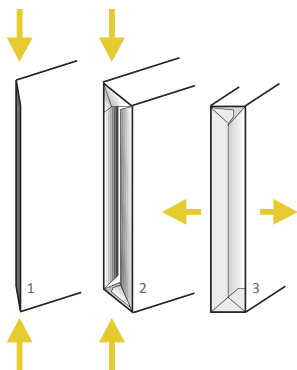

Per amore della semplicità.

Scatole in cartone rivestito in kraft e stampato a due colori. Veloce montaggio. Ideali per contenere cartelline per atti, fatture e documenti vari. Archiviabili in tre posizioni e dotate di foro di estrazione.

Take the simple approach.

Cardboard boxes with kraft paper covering printed in two colours. Rapid assembly. Ideal for storing document folders for legal papers, invoices and other documents. Can be filed in three different positions. Complete with retrieval hole.

MONTAGGIO VELOCE

Articolo Product	F.to esterno cm Overall size	F.to contenuto cm Sheet size	Dorso Spine	Imballo Packing	Codice Code
MEMORY X 80	26x36	25x35x8	80 mm	50 pezzi	673208
MEMORY X 100	26x36	25x35x10	100 mm	50 pezzi	673210
MEMORY X 120	26x36	25x35x12	120 mm	50 pezzi	673212
MEMORY x 150	26x36	25x35x15	150 mm	50 pezzi	673215