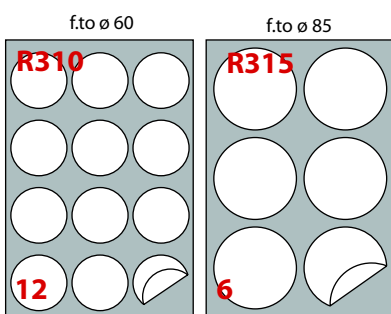

Markin ETICHETTE AUTOADESIVE BIANCHE A4 INKJET-LASER-FOTOCOPIATRICI ADESIVO PERMANENTE

CON ANGOLI ARROTONDATI
FORMATO A4
SCATOLA DA 100 FOGLI