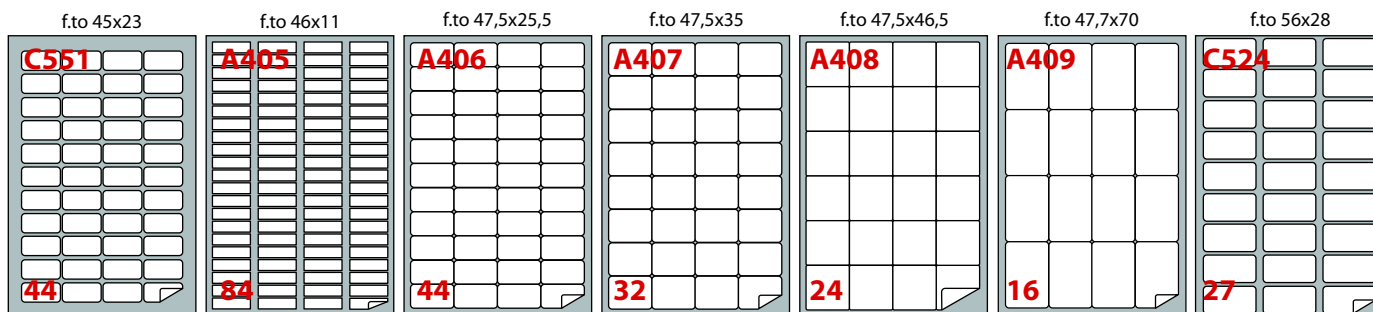

Markin ETICHETTE AUTOADESIVE BIANCHE A4 INKJET-LASER-FOTOCOPIATRICI ADESIVO PERMANENTE

CON ANGOLI ARROTONDATI
FORMATO A4
SCATOLA DA 100 FOGLI