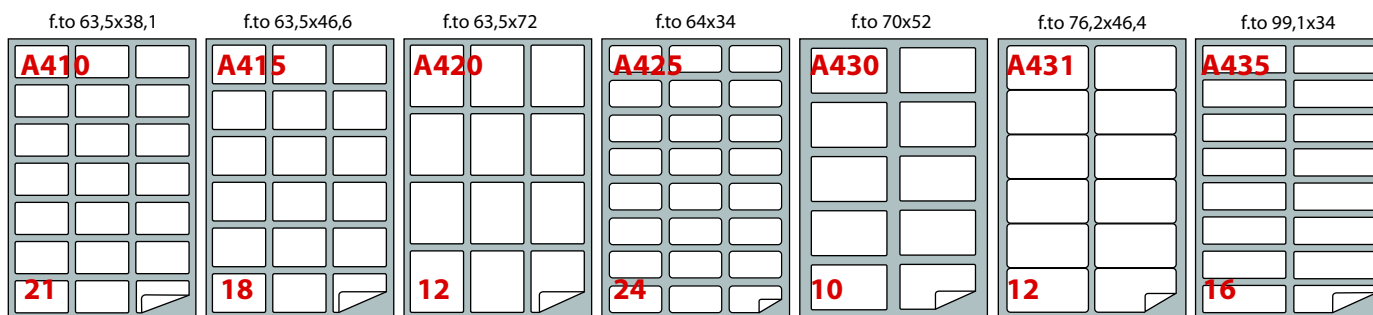

Markin ETICHETTE AUTOADESIVE BIANCHE A4 INKJET-LASER-FOTOCOPIATRICI ADESIVO PERMANENTE

CON ANGOLI ARROTONDATI
FORMATO A4
SCATOLA DA 100 FOGLI