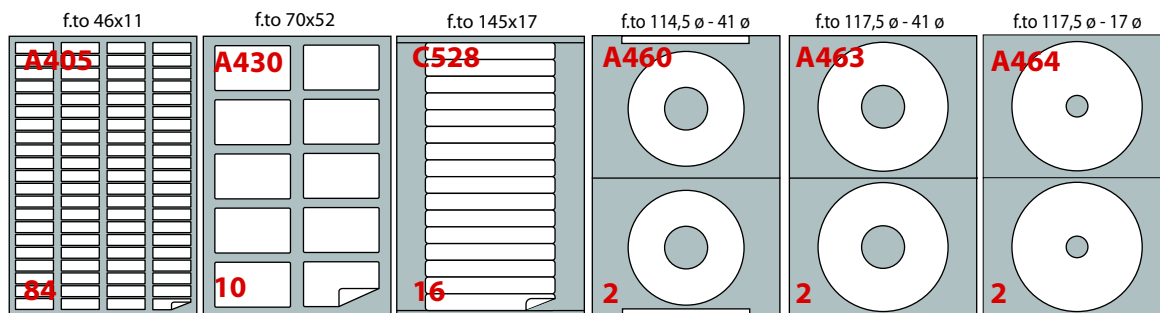

f.to 210x99 C520 3	f.to 210x148,5 C509 2	f.to 210x297 C503 1
---------------------------------	------------------------------------	----------------------------------

Markin ETICHETTE AUTOADESIVE BIANCHE A4 INKJET-LASER-FOTOCOPIATRICI ADESIVO PERMANENTE

CON ANGOLI ARROTONDATI
FORMATO A4
SCATOLA DA 100 FOGLI

Markin ETICHETTE AUTOADESIVE MULTIMEDIA INKJET-LASER-FOTOCOPIATRICI ADESIVO PERMANENTE

Etichette autoadesive in carta bianca, colla permanente. Fogli in formato A4 (210x297 mm).
In scatola da 100 fogli. Ideali per l'utilizzo con stampanti INKJET - LASER e FOTOCOPIATRICI.

ARTICOLO	CODICE	DESCRIZIONE	FORMATO	BAR CODE	ETIC. per FOGLIO	FOGLI per CONF.	ETIC. per CONF	Imb.
X210A405	A405	ANG. ARROTONDATI	46x11	8007047020109	84	100	8.400	10
X210A430	A430	ANG. ARROTONDATI	70x52	8007047020604	10	100	1.000	10
X210A460	A460	PER CD/DVD	diam114,5 foro diam41	8007047035172	2	100	200	10
X210A463	A463	PER CD/DVD	diam117,5 foro diam41	8007047027238	2	100	200	10
X210A464	A464	PER CD/DVD	diam117,5 foro diam17	8007047030245	2	100	200	10
X210C528	C528	ANG. ARROTONDATI	145x17	8007047023810	16	100	1.600	10

ARTICOLO	CODICE	DESCRIZIONE	FORMATO	BAR CODE	ETIC. per FOGLIO	FOGLI per CONF.	ETIC. per CONF	Imb.
FORMATO A5								
X210C519A5	C519A5	SENZA MARGINE	105x148,5	8007047038265	2	200	400	10
X210C598	C598A5	SENZA MARGINE	210x148,5	8007047024626	1	200	200	10
FORMATO A3								
X214C503A3	C503A3	SENZA MARGINE	210x297	8007047042330	2	100	200	10
X214C509A3	C509A3	SENZA MARGINE	210x148,5	8007047030658	4	100	400	10
X214C519A3	C519A3	SENZA MARGINE	105x148,5	8007047030672	8	100	800	10
X214C520A3	C520A3	SENZA MARGINE	210x99	8007047036001	6	100	600	10
X214C599A3	C599A3	SENZA MARGINE	420x297	8007047035080	1	100	100	10