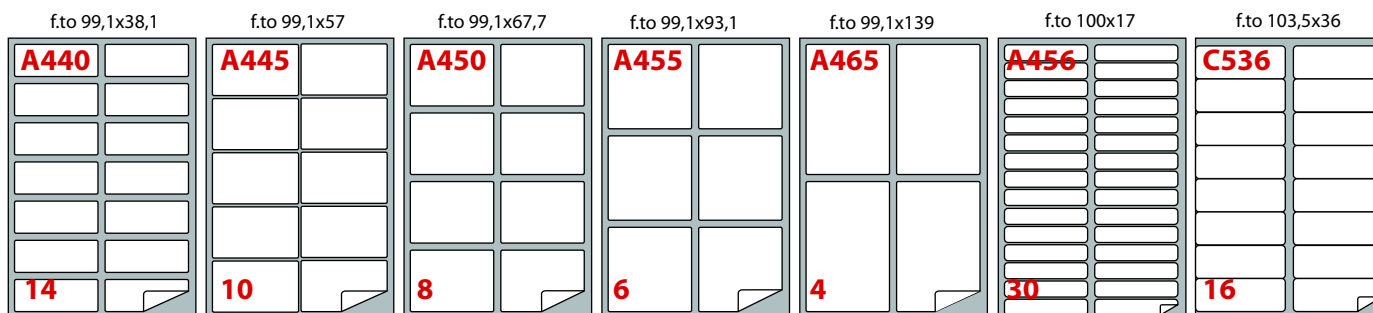

Markin ETICHETTE AUTOADESIVE BIANCHE A4 INKJET-LASER-FOTOCOPIATRICI ADESIVO PERMANENTE

CON ANGOLI ARROTONDATI
FORMATO A4
SCATOLA DA 100 FOGLI