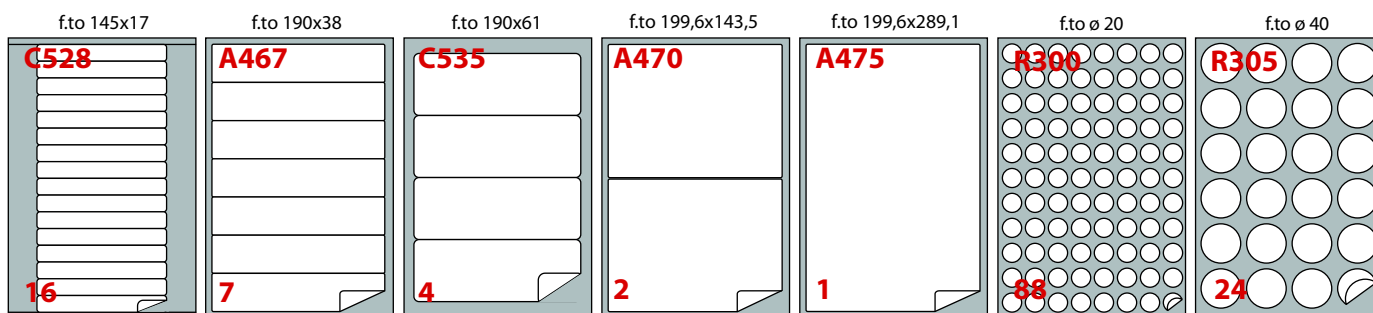

Markin ETICHETTE AUTOADESIVE BIANCHE A4 INKJET-LASER-FOTOCOPIATRICI ADESIVO PERMANENTE

CON ANGOLI ARROTONDATI
FORMATO A4
SCATOLA DA 100 FOGLI